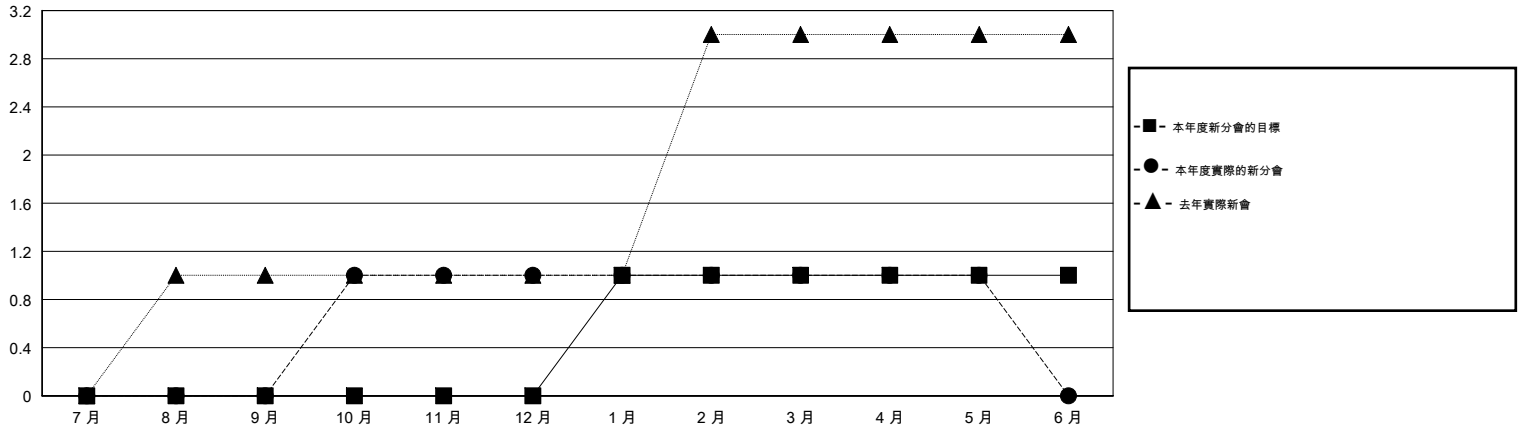

MONTHLY MEMBERSHIP PROGRESS REPORT

District 300 F

Results as of: 5/31/2017

GMT: PEI-JEN CHEN

地點 REP OF CHINA

GMT憲章區

分會			
成果 2016-2017			
季	新分會目標	新會	會員流失的分會
7月/8月/9月	0	0	0
10月/11月/12月	0	1	0
1月/2月/3月	1	0	0
4月/5月/6月	0	0	0

位會員@每位須繳			
成果 2016-2017			
季	新會員淨增長目標 (不含復籍或轉會)	實際新會員增長數 (不含復籍或轉會)	實際退會會員 (包括轉會)
7月/8月/9月	150	240	64
10月/11月/12月	-60	62	98
1月/2月/3月	60	40	28
4月/5月/6月	-90	8	28

目標與實際新會累積