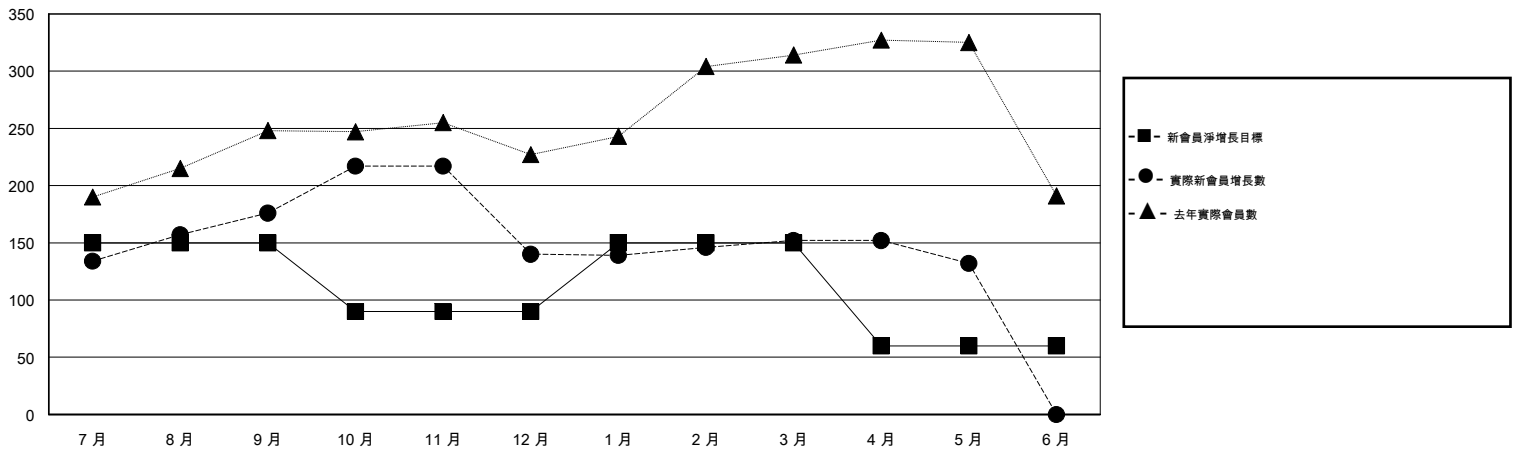

MONTHLY MEMBERSHIP PROGRESS REPORT

District 300 F

Results as of: 5/31/2017

GMT: PEI-JEN CHEN

地點 REP OF CHINA

GMT憲章區

分會			
成果 2016-2017			
季	新分會目標	新會	會員流失的分會
7月/8月/9月	0	0	0
10月/11月/12月	0	1	0
1月/2月/3月	1	0	0
4月/5月/6月	0	0	0

位會員@每位須繳			
成果 2016-2017			
季	新會員淨增長目標 (不含復籍或轉會)	實際新會員增長數 (不含復籍或轉會)	實際退會會員 (包括轉會)
7月/8月/9月	150	240	64
10月/11月/12月	-60	62	98
1月/2月/3月	60	40	28
4月/5月/6月	-90	8	28

目標與實際新會累積

目標和實際會員累積

已取消的分會: 0	72 CLUBS OF 78 增添1位或以上的新會員	性別分佈
放棄的會員		男 2,047 (76.27%)
過世 7		女 637 (23.73%)
分會已取消 0	點擊這裡取得累計會員數據	總計家庭單位會員數 29
其他 211		支付減半會費的家庭會員 16
總計 218		